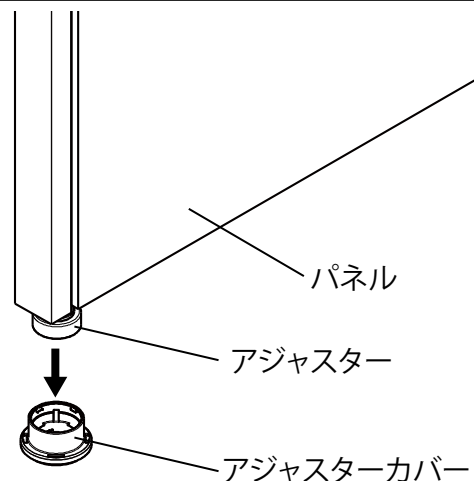

### ご使用の際の注意

安全に正しくお使いいただくため、必ずお守りください。

- この商品は、パネルに寄りかかった際や、日常使用時におけるパネルの移動を軽減させる商品です。※地震等の状況下での使用を想定した商品ではありません。地震による損害の補償はできません。
- この商品をつけた状態でパネルを引きずらないでください、床面及びパネルの破損の原因になります。
- 床面が汚れている場合、滑る原因となり効果が発揮されないことがあります。

### アジャスターカバーの取り付け方

- アジャスターに右図のようにはめてください。

**【注意点】**  
本商品をつけるとアジャスターカバーの厚さの分、パネルが高くなります。アジャスターカバーのついていない箇所は高さを調節してご使用ください。