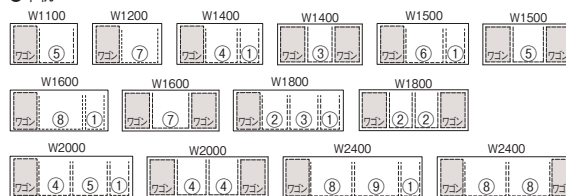

連増パネル レイアウト・組合せ例

レイアウト

直線連結金具セット(1) + 連増パネル(1)

直線連結金具セット(1) + 2WAY連結金具セット(1) + 連増パネル(2)

直線連結金具セット(1) + 3WAY連結金具セット(1) + 連増パネル(3)

直線連結金具セット(1) + 4WAY連結金具セット(1) + 連増パネル(4)

上記以外のレイアウトについては担当者にお問い合わせください。

組める例

※下記のセンター引出し収納パターンをご参照ください。

センター引出し収納パターン

	W外寸	有効W寸	浅型 H	深型 H
①	W 345	W 298	30	52
②	446	399	30	52
③	496	449	30	52
④	546	499	30	52
⑤	596	549	30	52

	W外寸	有効W寸	浅型 H	深型 H
⑥	W 646	W 599	30	52
⑦	696	649	30	52
⑧	746	699	30	52
⑨	796	749	30	52

●両袖デスク

●片袖デスク

●平机

H684ワゴン対応センター引出し割付図

●片袖デスク

●平机

※片袖W1400~1800、平机W1100~2400に設置可能