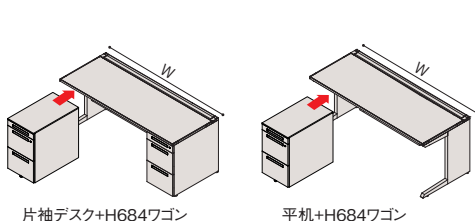

※下記のセンター引出し収納パターンをご参照ください。

センター引出し収納パターン

	W外寸	有効W寸	浅型 H	深型 H
①	W 345	W 298	30	52
②	446	399	30	52
③	496	449	30	52
④	546	499	30	52
⑤	596	549	30	52

	W外寸	有効W寸	浅型 H	深型 H
⑥	W 646	W 599	30	52
⑦	696	649	30	52
⑧	746	699	30	52
⑨	796	749	30	52

●両袖デスク

●片袖デスク

●平机

H684ワゴン対応センター引出し割付図

●片袖デスク

●平机

※片袖W1400~1800、平机W1100~2400に設置可能