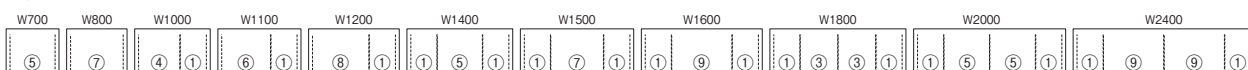

連増パネル レイアウト・組合せ例

レイアウト

直線連結金具セット(1) + 連増パネル(1)

直線連結金具セット(1) + 2WAY連結金具セット(1) + 連増パネル(2)

直線連結金具セット(1) + 3WAY連結金具セット(1) + 連増パネル(3)

直線連結金具セット(1) + 4WAY連結金具セット(1) + 連増パネル(4)

上記以外のレイアウトについては担当者にお問い合わせください。

組める例

フロントロングパネルと同一高さの組合せ

フロントロングパネルとサイドパネルの組合せ

組めない例

フロントロングパネルの同一高さではない組合せ

フロントパネルとフロントロングパネルとの組合せ

フロントロングパネルとエンドロングパネルとの組合せ

CZRデスクシリーズ共通オプション

CZRデスクシリーズ共通オプション

センター引出し

深型センター引出し (カギ付)

D480×H57

①	W 345	CZRA-504F-□□
②	446	CZRA-505F-□□
③	496	CZRA-518F-□□
④	546	CZRA-510F-□□
⑤	596	CZRA-507F-□□
⑥	646	CZRA-511F-□□
⑦	696	CZRA-508F-□□
⑧	746	CZRA-512F-□□
⑨	796	CZRA-516F-□□

浅型センター引出し (カギなし)

D480×H36

①	W 345	CZRA-504N-□□
②	446	CZRA-505N-□□
③	496	CZRA-518N-□□
④	546	CZRA-510N-□□
⑤	596	CZRA-507N-□□
⑥	646	CZRA-511N-□□
⑦	696	CZRA-508N-□□
⑧	746	CZRA-512N-□□
⑨	796	CZRA-516N-□□

※下記のセンター引出し収納パターンをご参照ください。

ラッチ付深型センター引出し (カギ付)

D480×H57

①	W 345	CZRA-504RF-T2
②	446	CZRA-505RF-T2
③	496	CZRA-518RF-T2
④	546	CZRA-510RF-T2
⑤	596	CZRA-507RF-T2
⑥	646	CZRA-511RF-T2
⑦	696	CZRA-508RF-T2
⑧	746	CZRA-512RF-T2
⑨	796	CZRA-516RF-T2

ラッチ付浅型センター引出し (カギなし)

D480×H36

①	W 345	CZRA-504RN-T2
②	446	CZRA-505RN-T2
③	496	CZRA-518RN-T2
④	546	CZRA-510RN-T2
⑤	596	CZRA-507RN-T2
⑥	646	CZRA-511RN-T2
⑦	696	CZRA-508RN-T2
⑧	746	CZRA-512RN-T2
⑨	796	CZRA-516RN-T2

※下記のセンター引出し収納パターンをご参照ください。

センター引出し収納パターン

	W外寸	有効W寸	浅型 H	深型 H
①	W 345	W 298	30	52
②	446	399	30	52
③	496	449	30	52
④	546	499	30	52
⑤	596	549	30	52

	W外寸	有効W寸	浅型 H	深型 H
⑥	W 646	W 599	30	52
⑦	696	649	30	52
⑧	746	699	30	52
⑨	796	749	30	52

●両袖デスク

●片袖デスク

●平机

H684ワゴン対応センター引出し割付図

●片袖デスク

●平机

※片袖W1400~1800、平机W1100~2400に設置可能