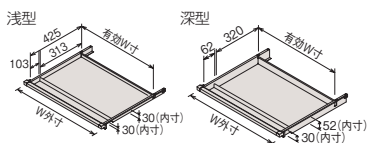

ラッチ付深型センター引出し (カギ付)

D480×H57

①	W 345	CZRA-504RF-T2
②	446	CZRA-505RF-T2
③	496	CZRA-518RF-T2
④	546	CZRA-510RF-T2
⑤	596	CZRA-507RF-T2
⑥	646	CZRA-511RF-T2
⑦	696	CZRA-508RF-T2
⑧	746	CZRA-512RF-T2
⑨	796	CZRA-516RF-T2

ラッチ付浅型センター引出し (カギなし)

D480×H36

①	W 345	CZRA-504RN-T2
②	446	CZRA-505RN-T2
③	496	CZRA-518RN-T2
④	546	CZRA-510RN-T2
⑤	596	CZRA-507RN-T2
⑥	646	CZRA-511RN-T2
⑦	696	CZRA-508RN-T2
⑧	746	CZRA-512RN-T2
⑨	796	CZRA-516RN-T2

※下記のセンター引出し収納パターンをご参照ください。

センター引出し収納パターン

	W外寸	有効W寸	浅型 H	深型 H
①	W 345	W 298	30	52
②	446	399	30	52
③	496	449	30	52
④	546	499	30	52
⑤	596	549	30	52

	W外寸	有効W寸	浅型 H	深型 H
⑥	W 646	W 599	30	52
⑦	696	649	30	52
⑧	746	699	30	52
⑨	796	749	30	52