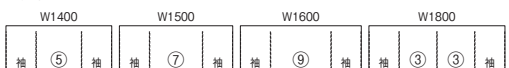

連増パネル レイアウト・組合せ例

レイアウト

直線連結金具セット(1) + 連増パネル(1)

直線連結金具セット(1) + 2WAY連結金具セット(1) + 連増パネル(2)

直線連結金具セット(1) + 3WAY連結金具セット(1) + 連増パネル(3)

直線連結金具セット(1) + 4WAY連結金具セット(1) + 連増パネル(4)

上記以外のレイアウトについては担当者にお問い合わせください。

組める例

フロントロングパネルと同一高さの組合せ

フロントロングパネルとサイドパネルの組合せ

組めない例

フロントロングパネルの同一高さではない組合せ

フロントパネルとフロントロングパネルとの組合せ

フロントロングパネルとエンドロングパネルとの組合せ

CZRデスクシリーズ共通オプション

CZRデスクシリーズ共通オプション

センター引出し

深型センター引出し (カギ付)

D480×H57

①	W 345	CZRA-504F-□□
②	446	CZRA-505F-□□
③	496	CZRA-518F-□□
④	546	CZRA-510F-□□
⑤	596	CZRA-507F-□□
⑥	646	CZRA-511F-□□
⑦	696	CZRA-508F-□□
⑧	746	CZRA-512F-□□
⑨	796	CZRA-516F-□□

浅型センター引出し (カギなし)

D480×H36

①	W 345	CZRA-504N-□□
②	446	CZRA-505N-□□
③	496	CZRA-518N-□□
④	546	CZRA-510N-□□
⑤	596	CZRA-507N-□□
⑥	646	CZRA-511N-□□
⑦	696	CZRA-508N-□□
⑧	746	CZRA-512N-□□
⑨	796	CZRA-516N-□□

※下記のセンター引出し収納パターンをご参照ください。

ラッチ付深型センター引出し (カギ付)

D480×H57

①	W 345	CZRA-504RF-T2
②	446	CZRA-505RF-T2
③	496	CZRA-518RF-T2
④	546	CZRA-510RF-T2
⑤	596	CZRA-507RF-T2
⑥	646	CZRA-511RF-T2
⑦	696	CZRA-508RF-T2
⑧	746	CZRA-512RF-T2
⑨	796	CZRA-516RF-T2

ラッチ付浅型センター引出し (カギなし)

D480×H36

①	W 345	CZRA-504RN-T2
②	446	CZRA-505RN-T2
③	496	CZRA-518RN-T2
④	546	CZRA-510RN-T2
⑤	596	CZRA-507RN-T2
⑥	646	CZRA-511RN-T2
⑦	696	CZRA-508RN-T2
⑧	746	CZRA-512RN-T2
⑨	796	CZRA-516RN-T2

※下記のセンター引出し収納パターンをご参照ください。

センター引出し収納パターン

	W外寸	有効W寸	浅型 H	深型 H
①	W 345	W 298	30	52
②	446	399	30	52
③	496	449	30	52
④	546	499	30	52
⑤	596	549	30	52

	W外寸	有効W寸	浅型 H	深型 H
⑥	W 646	W 599	30	52
⑦	696	649	30	52
⑧	746	699	30	52
⑨	796	749	30	52

●両袖デスク

●片袖デスク

●平机

H684ワゴン対応センター引出し割付図

●片袖デスク

●平机

※片袖W1400~1800、平机W1100~2400に設置可能