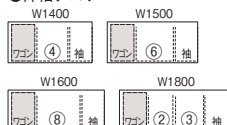

※下記のセンター引出し収納パターンをご参照ください。

センター引出し収納パターン

	W外寸	有効W寸	浅型 H	深型 H
①	W 345	W 298	30	52
②	446	399	30	52
③	496	449	30	52
④	546	499	30	52
⑤	596	549	30	52

	W外寸	有効W寸	浅型 H	深型 H
⑥	W 646	W 599	30	52
⑦	696	649	30	52
⑧	746	699	30	52
⑨	796	749	30	52

●両袖デスク

●片袖デスク

●平机

H684ワゴン対応センター引出し割付図

●片袖デスク

●平机

※片袖W1400~1800、平机W1100~2400に設置可能