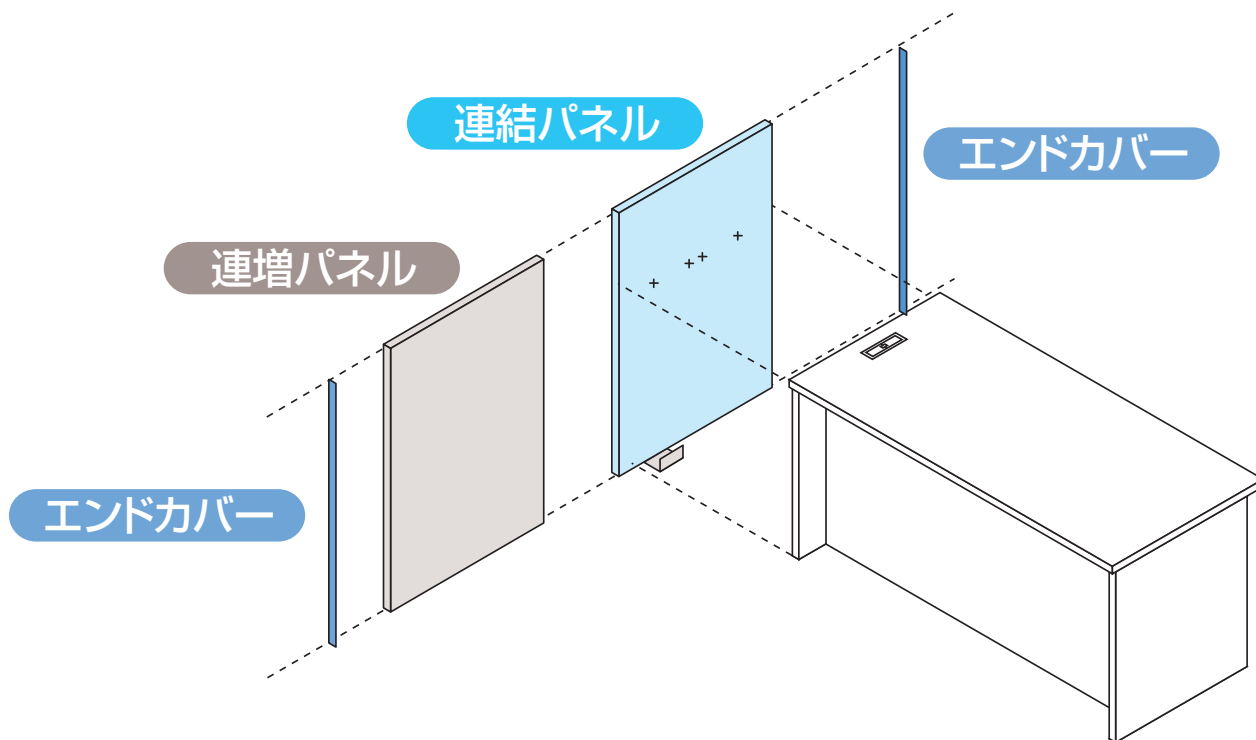

## NJ・NKカウンター共通パネル

連結パネル・連増パネルとは

**連結パネル** カウンターと接続するほか、カウンターを並べて置く際の間仕切として使用したり、エンドパネルとしても使用します。さまざまな形状の連増パネルを連結することで間仕切としても機能し、レイアウトの基点となるパネルです。

**連増パネル** 連結パネルに連結し、間仕切のようにフースを構築できるカウンターパネルです。連結枚数やサイズの制限もありますので、ご注意ください。

**エンドカバー** 連結パネル、連増パネルの終端部に装着するカバーです。必ずパネルと同じ色を選択してください。

### カウンターパネルをレイアウトする場合のご注意

- ・必ず連結パネルはカウンターに固定してください。
- ・連結パネルは左右共通です。・Yタイプには取付できません。
- ・2Way、アールパネルには1面だけ連結が可能です。